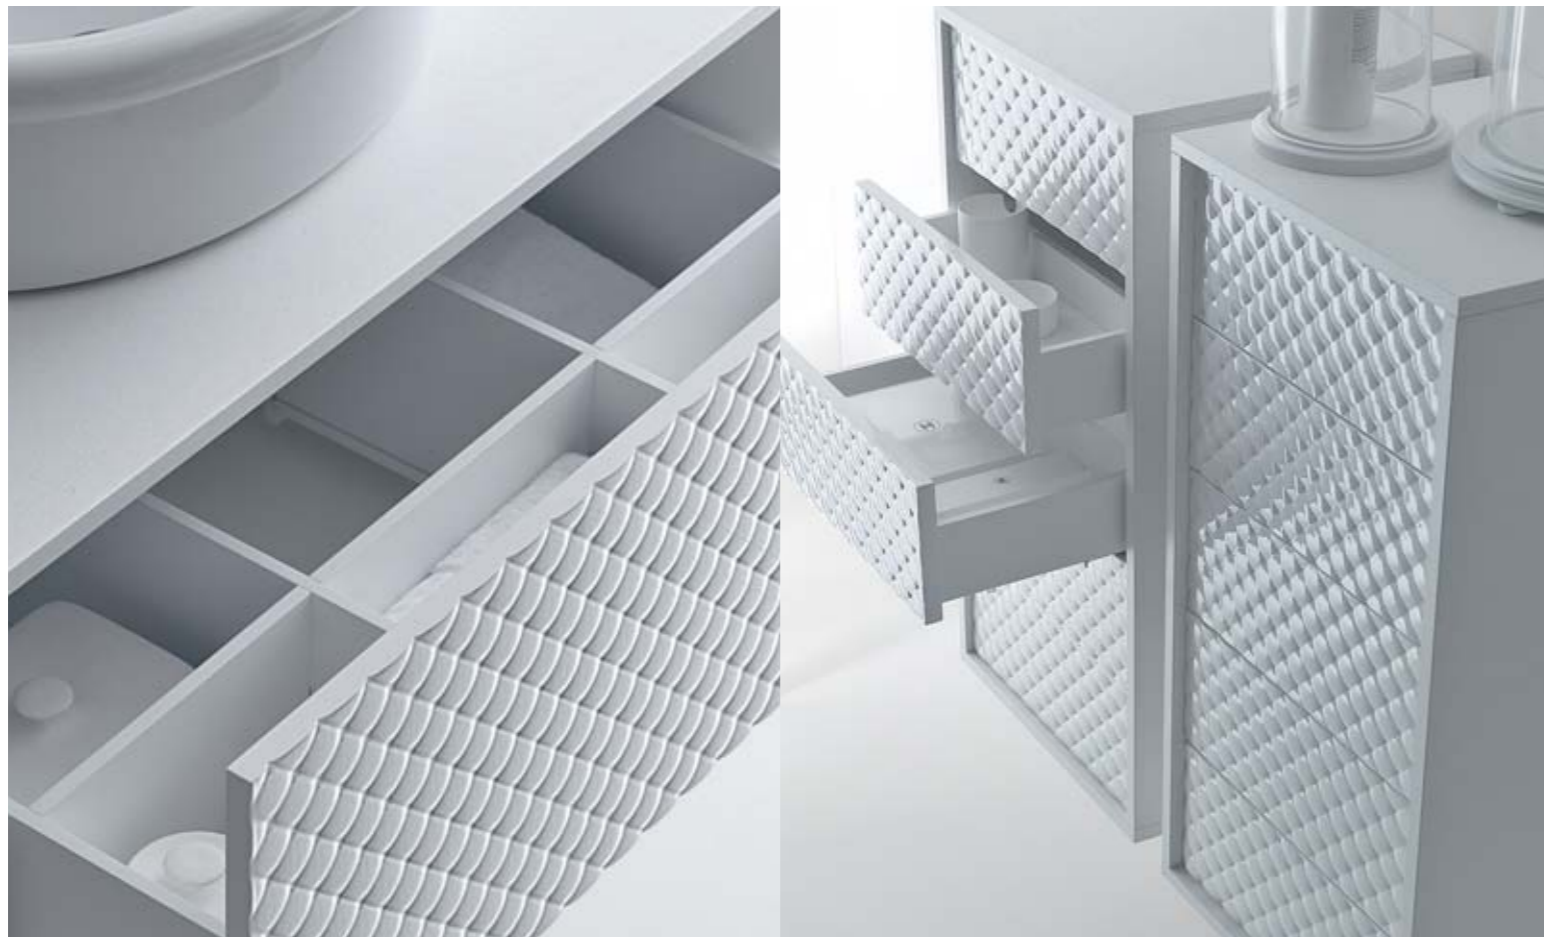

COCÒ

Anno 2008. Paola Navone per Falper
Modello Depositato

208

Colonne sospese DYF cm 43 x 38 h 80,5 sgabello DYC cm 40 x 40 x h 44 e lampada da terra 546 Sabrina H 160 / Wall columns DYF cm 43 x 38 h 80,5 stool DYC cm 40 x 40 x h 44 and floor lamp 546 Sabrina H 160.

209

Base sospesa DYP cm 183 x 48 x h 36 con due lavabi in ceramica DWH cm 55 x 40. Specchi DYD cm 80 x 100 e lampade a muro 544 Sabrina / Base DYP cm 183 x 48 x h 36 with 2 ceramic above mounted basins DWH cm 55 x 40. Mirrors DYD cm 80 x 100 and wall lamp 544 Sabrina.

L'interno dei cassetti in bianco opaco, suddiviso in comodi spazi, è pensato con cura per alloggiare gli oggetti personali. Cocò sorprende con la raffinatezza delle sue forme e la funzionalità dei suoi interni / Matt white drawer interiors, divided up into convenient sections, designed to hold your most personal items. Cocò will surprise you with its refined design and practical interiors.

219

Un contenitore capiente, racchiuso nel prestigio di un oggetto di arredamento dallo stile unico e inconfondibile: è la colonna doppia, che misura cm 70 x 30 x h 180 / A spacious unit, enclosed in the prestige of a furnishing item with a unique, unmistakable style: the double column measuring cm 70 x 30 x h 180.