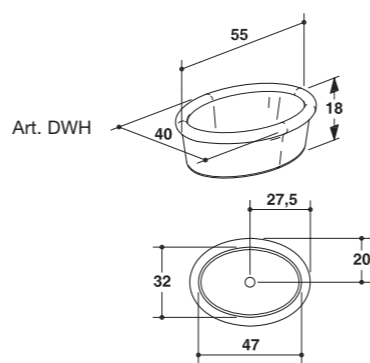

MOBILI PORTALAVABO SOSPESI
HANGING BASIN SUPPORTING FURNITURE

Design Paola Navone per Falper

ALCUNI ESEMPI / SOME EXAMPLES

Mobile con cassetto
Unit with drawer
cm 83 x 48 x h 36

Mobile con 3 cassetti
Unit with 3 drawers
cm 153 x 48 x h 36

Mobile con cassetto
Unit with drawer
cm 123 x 48 x h 36

Mobile con 2 cassetti
Unit with 2 drawers
cm 183 x 48 x h 36

Mobile con 2 cassetti
Unit with 2 drawers
cm 153 x 48 x h 36

Mobile con 2 cassetti
Unit with 2 drawers
cm 183 x 48 x h 36

LAVABI ABBINABILI / MATCHING WASHBASINS

COLORI / COLOURS

- 1 Legno bianco + bianco lucido / White wood + glossy white
- 2 Ebano + bianco lucido / Ebony + glossy white
- 3 Rovere bianco + bianco lucido / White oak + glossy white
- 4 Nero lucido + bianco lucido / Glossy black + glossy white

Mobili sospesi con struttura legno ed ante laccate lucide con apertura a pressione / Hanging furniture with wooden structure and glossy lacquered fronts, push opening.

COMPLEMENTI E COLONNE
COMPLEMENTS AND COLUMNS

Design Paola Navone per Falper

Pensile a 1 anta
Unit with 1 door
cm 45 x 23 x h 45

Colonna da terra
a 5 cassetti
Floor column
with 5 drawers
cm 43 x 38 x h 120
cm 43 x 38 x h 80

Panca e sgabello
Bench and stool
cm 90 x 40 x h 44
cm 40 x 40 x h 44

Cuscino imbottito
in spugna bianca
lavabile e sfoderabile
White sponge padded
cushion, removable
and washable

Colonna
a due ante
Floor column
with 2 doors
cm 70 x 30 x h 180
cm 70 x 30 x h 168

Colonna ad 1 anta
Column with 1 door
cm 35 x 30 x h 180
cm 35 x 30 x h 168

COLORI / COLOURS

- 1 Legno bianco + bianco lucido / White wood + glossy white
- 2 Ebano + bianco lucido / Ebony + glossy white
- 3 Rovere bianco + bianco lucido / White oak + glossy white
- 4 Nero lucido + bianco lucido / Glossy black + glossy white