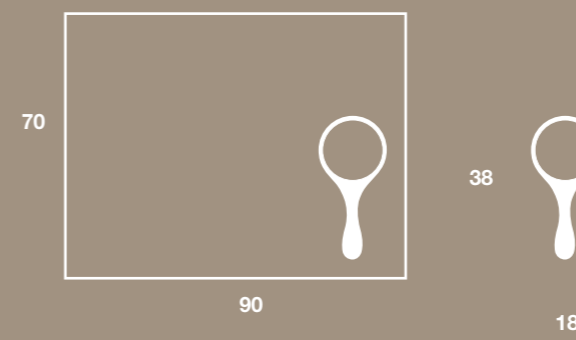

Colección Lavabo Guijarro

1001101

Colección Lavabo Guijarro

**Espejito mágico**

Este espejo se basa en la combinación del espejo de pared con el clásico espejo de mano. El espejo de mano actúa como espejo de aumento y su forma se simula con una silueta sobre el de pared.