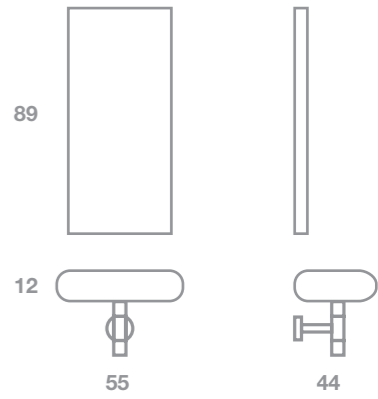

Guajarros, which are moulded by water, fine and nature, are a true reflection of their long relation with water. Their name is given to this washbasin. Can be hung directly on the wall or can be situated on a top.

Colección Lavabo Guijarro

1001101

Colección Lavabo Guijarro

**Espejito mágico**

Este espejo se basa en la combinación del espejo de pared con el clásico espejo de mano. El espejo de mano actúa como espejo de aumento y su forma se simula con una silueta sobre el de pared.