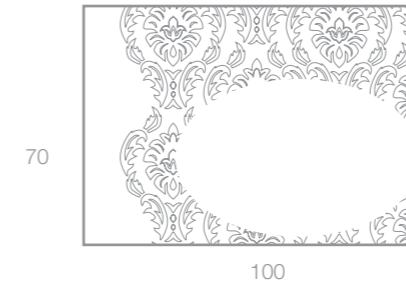

Mir On

Medidas  
estandard  
Standard  
measurements

Burbus  
Pantone 278C

Espejo espejito  
Dibujo en color blanco brillo / Gloss white decoration

Espejo mágico