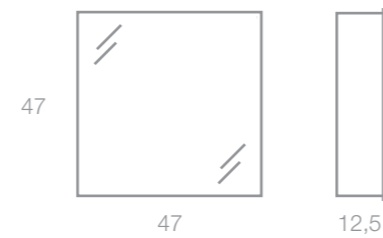

desde 80 hasta 200  
from 80 to 200

Medidas  
estandard  
Standard  
measurements

Mir Basic

Mir In

Mir Ele

Mir Run

Mir Cru

Mir Cru sin cruz

Mir On

Medidas  
estandard  
Standard  
measurements

Burbus  
Pantone 278C

Espejo espejito  
Dibujo en color blanco brillo / Gloss white decoration

Espejo mágico