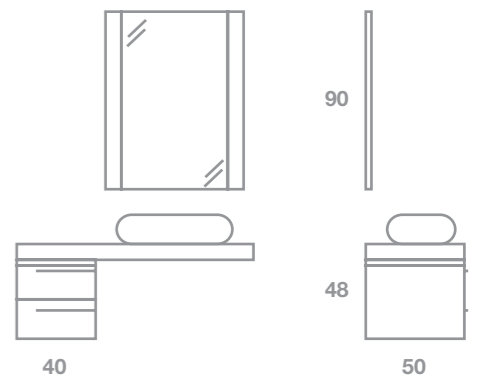

## Colección Lavabo Guijarro

Diseño/ Design: Miguel Herranz

El agua y el tiempo moldean en la naturaleza los guijarros, que son fiel reflejo de su larga relación con el agua, y que dan nombre a este lavabo. Puede sujetarse directamente a pared o ubicarse sobre encimera.

Colección Lavabo Guijarro

1001101

Colección Lavabo Guijarro

**Espejito mágico**

Este espejo se basa en la combinación del espejo de pared con el clásico espejo de mano. El espejo de mano actúa como espejo de aumento y su forma se simula con una silueta sobre el de pared.