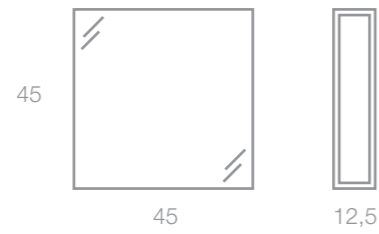

desde 80 hasta 200  
from 80 to 200

Medidas  
estandard  
Standard  
measurements

Mir Basic

Mir In

Mir Ele

Mir Run

Mir Cru

Mir Cru sin cruz

Mir On

Medidas  
estandard  
Standard  
measurements

Burbus  
Pantone 278C

Espejo espejito  
Dibujo en color blanco brillo / Gloss white decoration

Espejo mágico